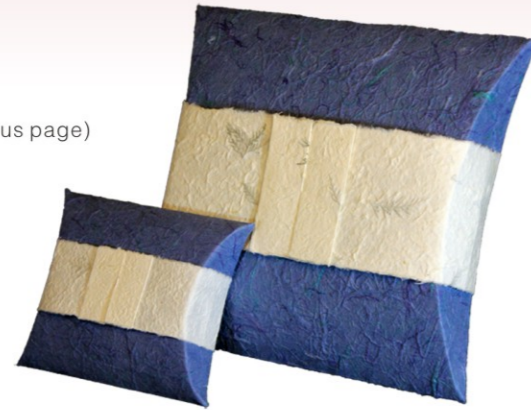

34110 ABM 34110 AB